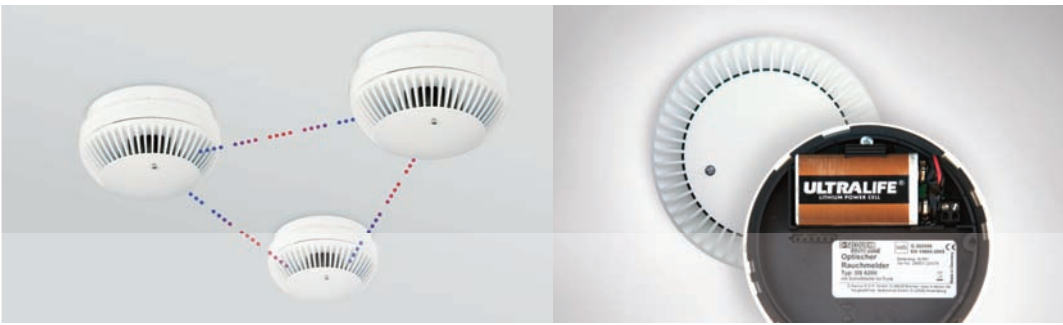

Funk-Rauchmelder DS 6210

- 9V Batteriebetrieb
- Inkl. Repeaterfunktion
- Für beliebig lange Funkstrecken

Der universelle Funk-Rauchmelder für alle Anwendungen.
Funkverbindung auch bei großen Entfernungen oder Betondecken.
Störungsfreie Funktechnik "Made in Germany".

D-SECOUR®
DS 6210

FEINSTE SENSORIK · HÖCHSTE FLEXIBILITÄT · DEZENTES DESIGN

Funk-Rauchmelder DS 6210

Für beliebig lange Funkstrecken

Sicherheit und Flexibilität

Der Sensor des Funk-Rauchmelders DS6210 wurde speziell für den Einsatz in professionellen Brandmeldeanlagen entwickelt und genügt daher deutlich höheren Anforderungen an langfristige Zuverlässigkeit und störungsfreien Betrieb.

Bei diesem Meldertyp alarmieren alle installierten Rauchmelder, sobald ein Rauchmelder Brandrauch detektiert. Sie werden überall dort eingesetzt, wo im Brandfall eine unverzügliche Evakuierung erfolgen muss oder wenn Melder zu überwachen sind, die sich nicht in Hörweite befinden (bspw. Keller oder Dachboden). Es können beliebig viele Rauchmelder untereinander vernetzt werden. Gemäss VdS Richtlinie wird nicht nur der Rauchalarm, sondern auch alle anderen systemrelevanten Störungen (wie bspw. ein Batteriewechselsignal) an das gesamte Meldernetz übermittelt. Die Funk-Reichweite zwischen den Meldern beträgt im Freien bis zu 200 m, in Räumen ca. 30-50 m bzw. bis zu 2 Betondecken.

Darüber hinaus verfügen die Melder über eine Repeaterfunktion, die bei Bedarf zugeschaltet werden kann. Mit aktivierter Repeaterfunktion werden empfangene Alarime (bspw. von einem Melder im Kellergeschoss) erneut per Funk an entfernter liegende Melder weitergeleitet (bspw. an einen Melder im Dachgeschoss). Durch Zuschaltung der Repeaterfunktion lassen sich beliebig lange Funkstrecken erzeugen. Bei der Installation des Systems können bis zu acht Meldergruppen gebildet werden.