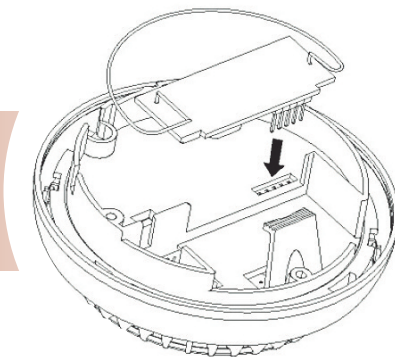

D-SECOUR®
DS 6210

FEINSTE SENSORIK · HÖCHSTE FLEXIBILITÄT · DEZENTES DESIGN

Funk-Rauchmelder DS 6210

Für beliebig lange Funkstrecken

Sicherheit und Flexibilität

Der Sensor des Funk-Rauchmelders DS6210 wurde speziell für den Einsatz in professionellen Brandmeldeanlagen entwickelt und genügt daher deutlich höheren Anforderungen an langfristige Zuverlässigkeit und störungsfreien Betrieb.