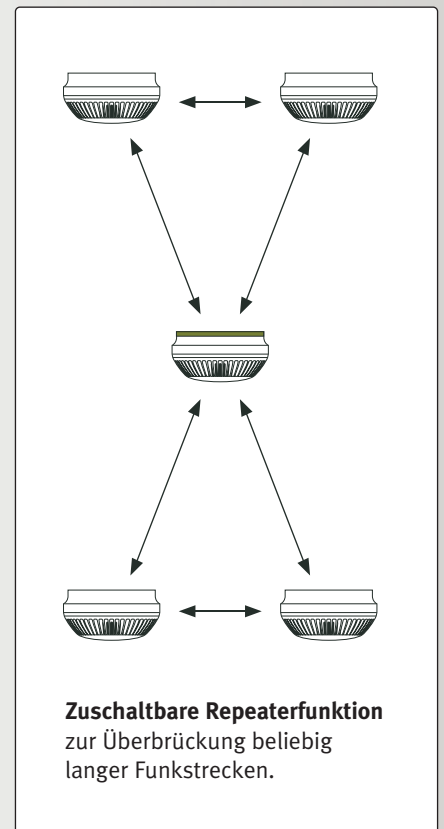

Der besondere Vorteil