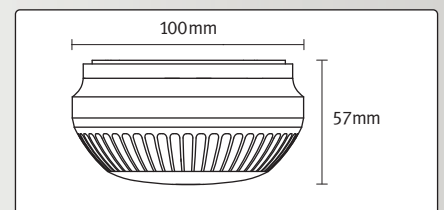

Kompaktes Gehäuse

Lieferprogramm	
DS 6210	Rauchwarnmelder mit integriertem Funkmodul

Technische Daten			
Funkmodul:	DS6245		
Funkfrequenz:	868,30 MHz	Sendeleistung:	max. 10 mW ERP
Stromaufnahme:	35 mA (im Sendemodus)	Batteriedauer:	ca. 24 Monate
Rauchwarnmelder:	DS6200		
Warnton:	85dBA/3m	Versorgung:	9V Lithium-Block
Temperaturbereich:	-10° bis +60°C	Luftfeuchtigkeit:	max. 90%
Maße (Ø x h):	100 x 57 mm	Gewicht:	ca. 155g inkl. Batterie
Farbe:	weiß, ähnlich RAL 9003	Zertifizierungen:	CE, VdS gem. EN14604
Lieferumfang:	inkl. Montagesockel, Befestigungsmaterial und 9V Lithium-Batterie