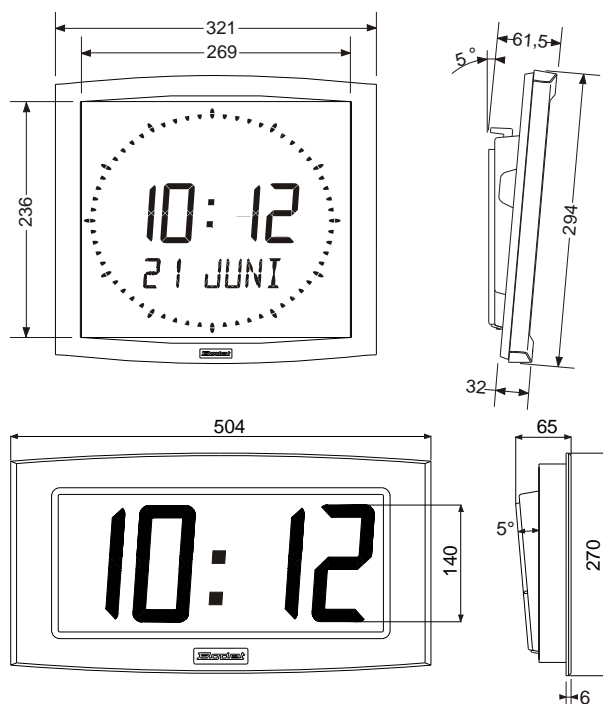

Abmessungen in mm

Réf.: 653597A-1105

PO Box 1
49340 Trémentines
FRANCE
Tel. (33)2 41 71 72 00
Fax (33)2 41 71 72 02
www.bodet.com

Ausführung in technischer, farblicher oder ästhetischer Hinsicht vorbehalten